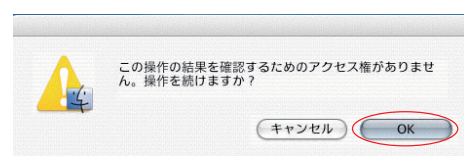

OS9の場合はセレクターのIPアドレスより接続して下さい。

名前とパスワードの入力をして下さい。
両方ともguestです。

guest

guest

OKをするとデスクトップにマウントされます。

コピーが始まります。