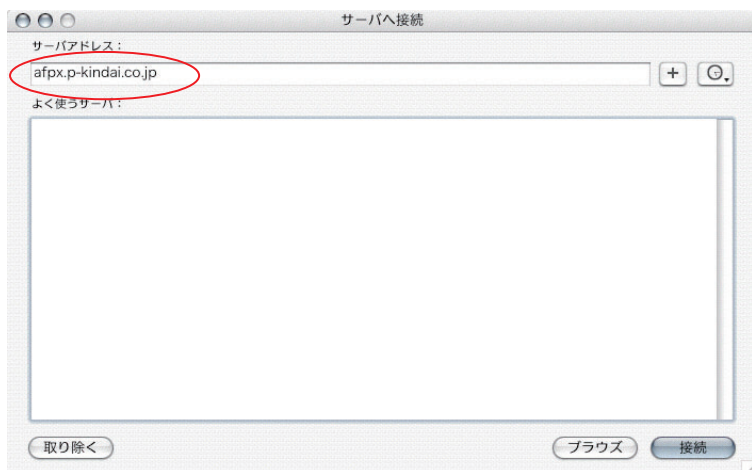

OS9の場合はセレクターのIPアドレスより接続して下さい。

名前とパスワードの入力をして下さい。
両方ともguestです。

guest

guest

OKをするとデスクトップにマウントされます。

コピーが始まります。