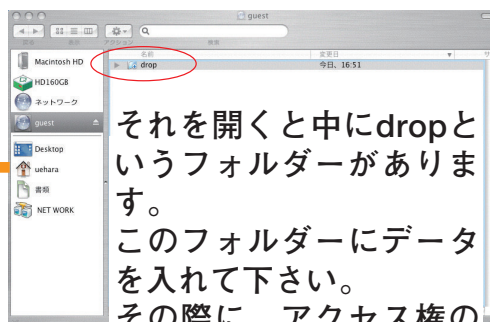

OS9の場合はセレクターのIPアドレスより接続して下さい。

名前とパスワードの入力をして下さい。
両方ともguestです。

guest

guest

OKをするとデスクトップにマウントされます。

コピーが始まります。