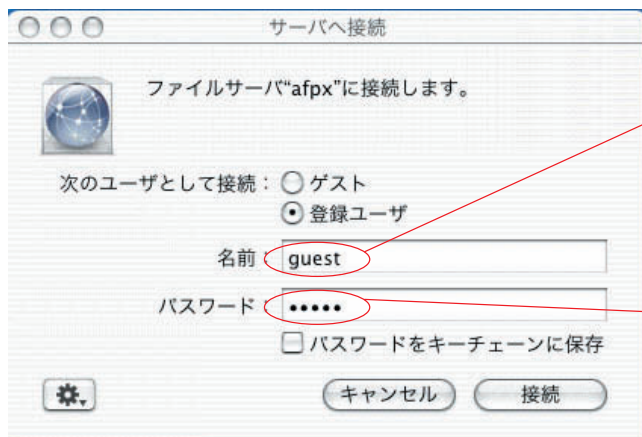

ご担当者様

いつもお世話になっております。

弊社サーバーの接続にパスワードが必要になりました。

下記参照の上、接続お願いします。

尚、windows環境では接続できません。宅ファイル便などで送信お願いします。

サーバーアドレス

afpx.p-kindai.co.jp

OS Xの場合はサーバへ接続 (コマンド+K) よりサーバアドレスを入力下さい。

OS9の場合はセレクターのIPアドレスより接続して下さい。

名前とパスワードの入力をして下さい。
両方ともguestです。

guest

guest

OKをするとデスクトップにマウントされます。

コピーが始まります。